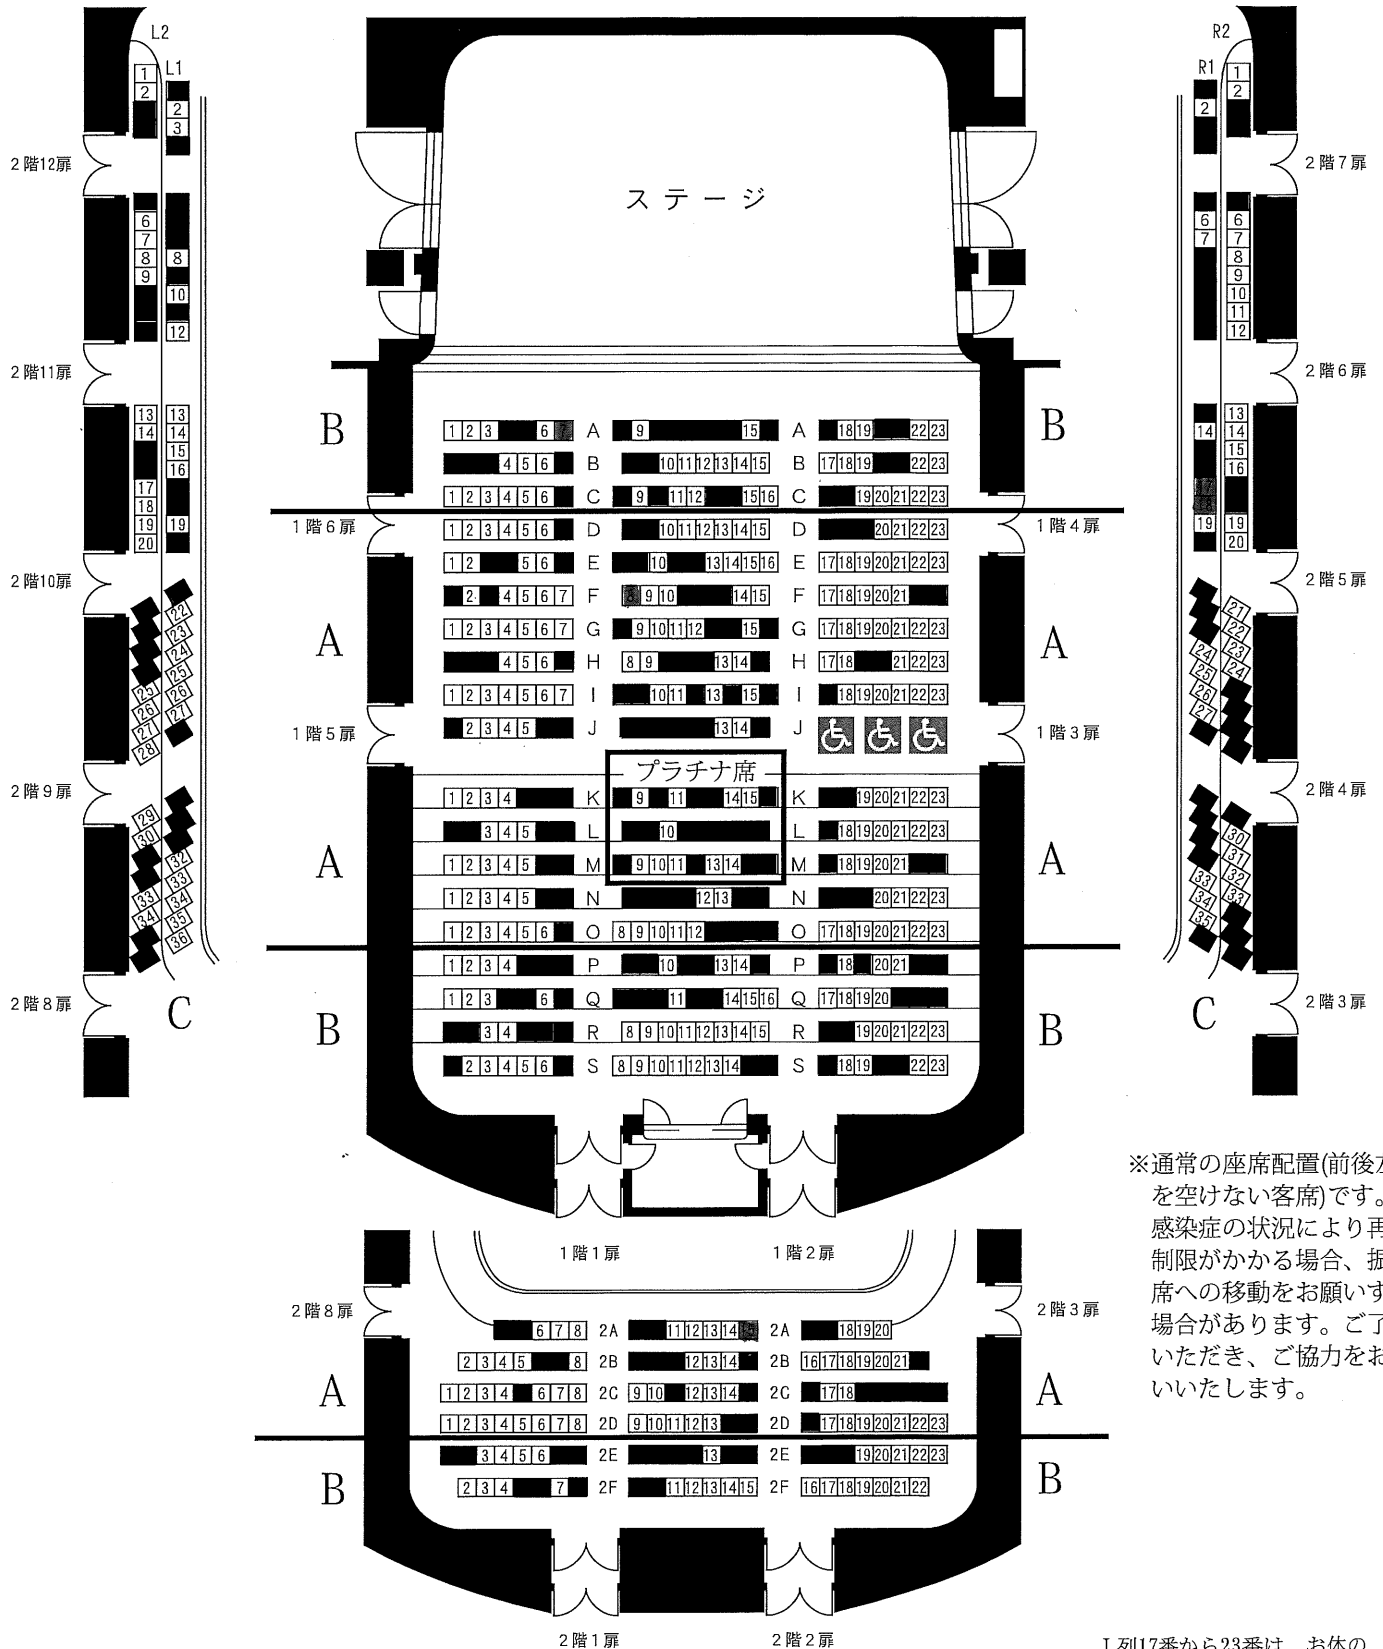

セントラル愛知交響楽団 2022年度後期定期会員 座席表

三井住友海上しらかわホール

第192回～第195回[9/23、11/25、1/13、3/17開催]の4公演セット券です。

サイドバルコニー席

2階両サイトのバルコニー席は、ホールの構造上、手すり、転倒防止強化ガラスによって視界が遮られます。予めご了承ください。

サイドバルコニー席

※通常の座席配置(前後左右を空けない客席)です。感染症の状況により再度制限がかかる場合、振替席への移動をお願いする場合があります。ご了承ください、ご協力をお願いいたします。

※数字の見える部分が販売可能な座席となります。
 ※電話・インターネット双方からご予約の受付を行うため、座席表の更新には、少しお時間をいただきます。販売状況によっては、ご希望のお席が販売済の場合もございます。ご了承ください。

J列17番から23番は、お体の不自由な方のスペースとして椅子を取り外してあります。(椅子を付けた場合、合計700席)