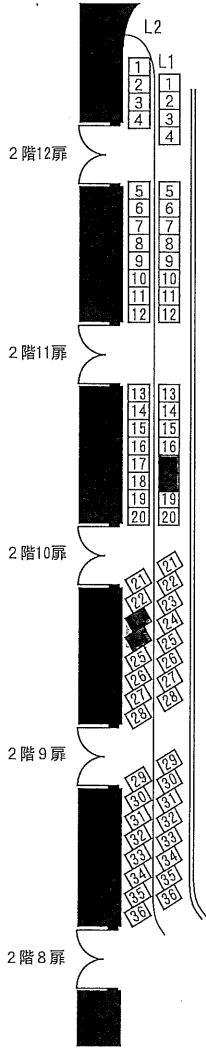

2022/10/29 ガラコンサート2022 座席表
三井住友海上しらかわホール

ホール座席表

サイドバルコニー席

2階両サイドのバルコニー席は、ホールの構造上、手すり、転倒防止強化ガラスによって視界が遮られます。予めご了承ください。

サイドバルコニー席

1階正面席	421席
2階正面席	128席
サイドバルコニー席	144席
合計	693席

※A・B列は座席を使用致しません。

※数字の見える部分が販売可能な座席となります。
※電話・インターネット双方からご予約の受付を行うため、座席表の更新には、少しお時間をいただきます。販売状況によっては、ご希望のお席が販売済の場合もございます。ご了承ください。

J列17番から23番は、お体の不自由な方のスペースとして椅子を取り外してあります。(椅子を付けた場合、合計700席)