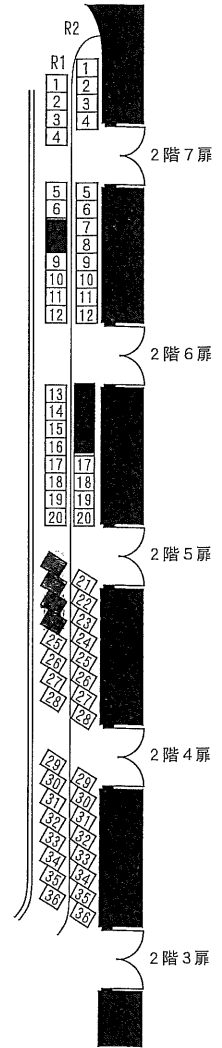

2022/10/29 ガラコンサート2022 座席表
三井住友海上しらかわホール

ホール座席表

サイドバルコニー席

2階両サイドのバルコニー席は、ホールの構造上、手すり、転倒防止強化ガラスによって視界が遮られます。予めご了承ください。

サイドバルコニー席

1階正面席	421席
2階正面席	128席
サイドバルコニー席	144席
合計	693席

※A・B列は座席を使用致しません。

※数字の見える部分が販売可能な座席となります。
※電話・インターネット双方からご予約の受付を行うため、座席表の更新には、少しお時間をいただきます。販売状況によっては、ご希望のお席が販売済の場合もございます。ご了承ください。

J列17番から23番は、お体の不自由な方のスペースとして椅子を取り外してあります。(椅子を付けた場合、合計700席)