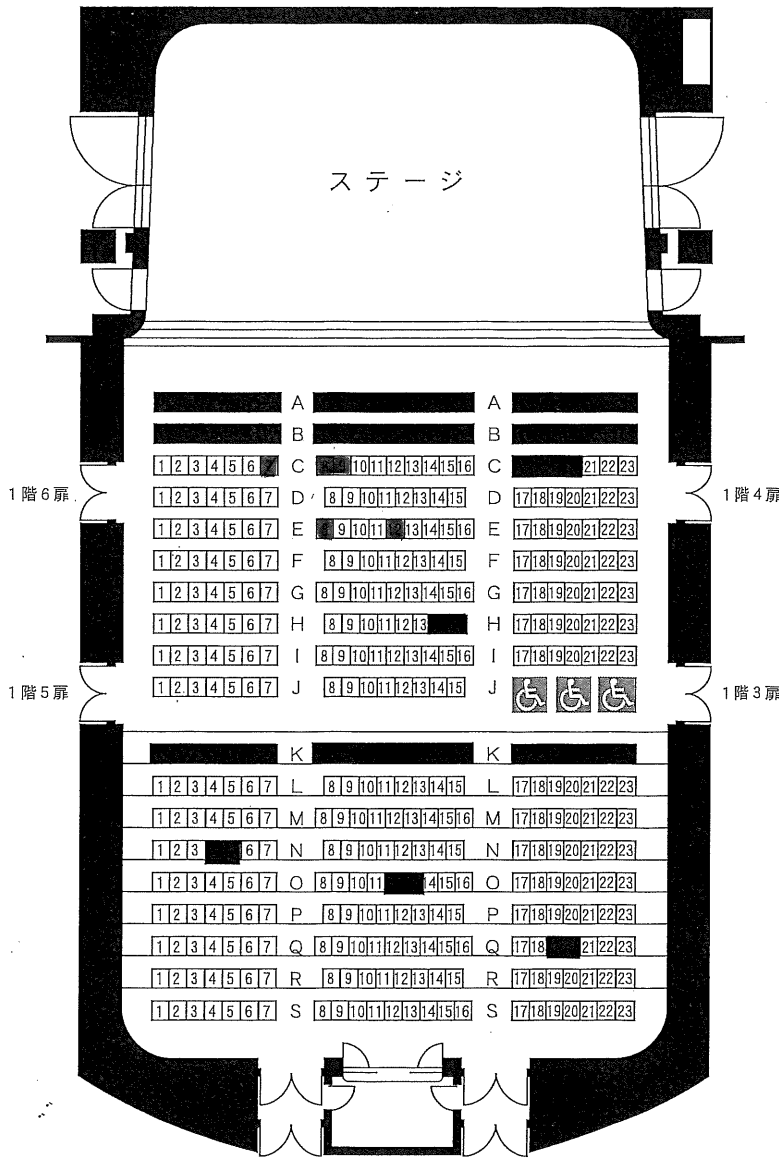

2022/10/29 ガラコンサート2022 座席表
三井住友海上しらかわホール

ホール座席表

サイドバルコニー席

2階両サイドのバルコニー席は、ホールの構造上、手すり、転倒防止強化ガラスによって視界が遮られます。予めご了承ください。

サイドバルコニー席

1階正面席	421席
2階正面席	128席
サイドバルコニー席	144席
合計	693席

※A・B列は座席を使用致しません。

※数字の見える部分が販売可能な座席となります。
※電話・インターネット双方からご予約の受付を行うため、座席表の更新には、少しお時間をいただきます。販売状況によっては、ご希望のお席が販売済の場合もございます。ご了承ください。

J列17番から23番は、お体の不自由な方のスペースとして椅子を取り外してあります。(椅子を付けた場合、合計700席)