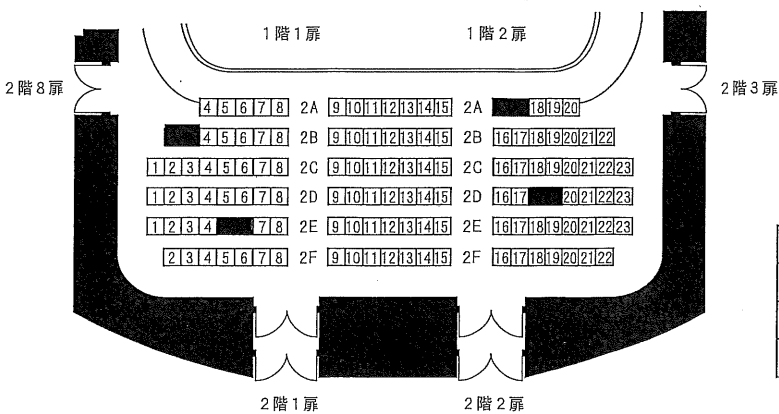

2022/10/29 ガラコンサート2022 座席表
三井住友海上しらかわホール

ホール座席表

サイドバルコニー席

2階両サイドのバルコニー席は、ホールの構造上、手すり、転倒防止強化ガラスによって視界が遮られます。予めご了承ください。

サイドバルコニー席

1階正面席	421席
2階正面席	128席
サイドバルコニー席	144席
合計	693席

※A・B列は座席を使用致しません。

※数字の見える部分が販売可能な座席となります。
※電話・インターネット双方からご予約の受付を行うため、座席表の更新には、少しお時間をいただきます。販売状況によっては、ご希望のお席が販売済の場合もございます。ご了承ください。

J列17番から23番は、お体の不自由な方のスペースとして椅子を取り外してあります。(椅子を付けた場合、合計700席)