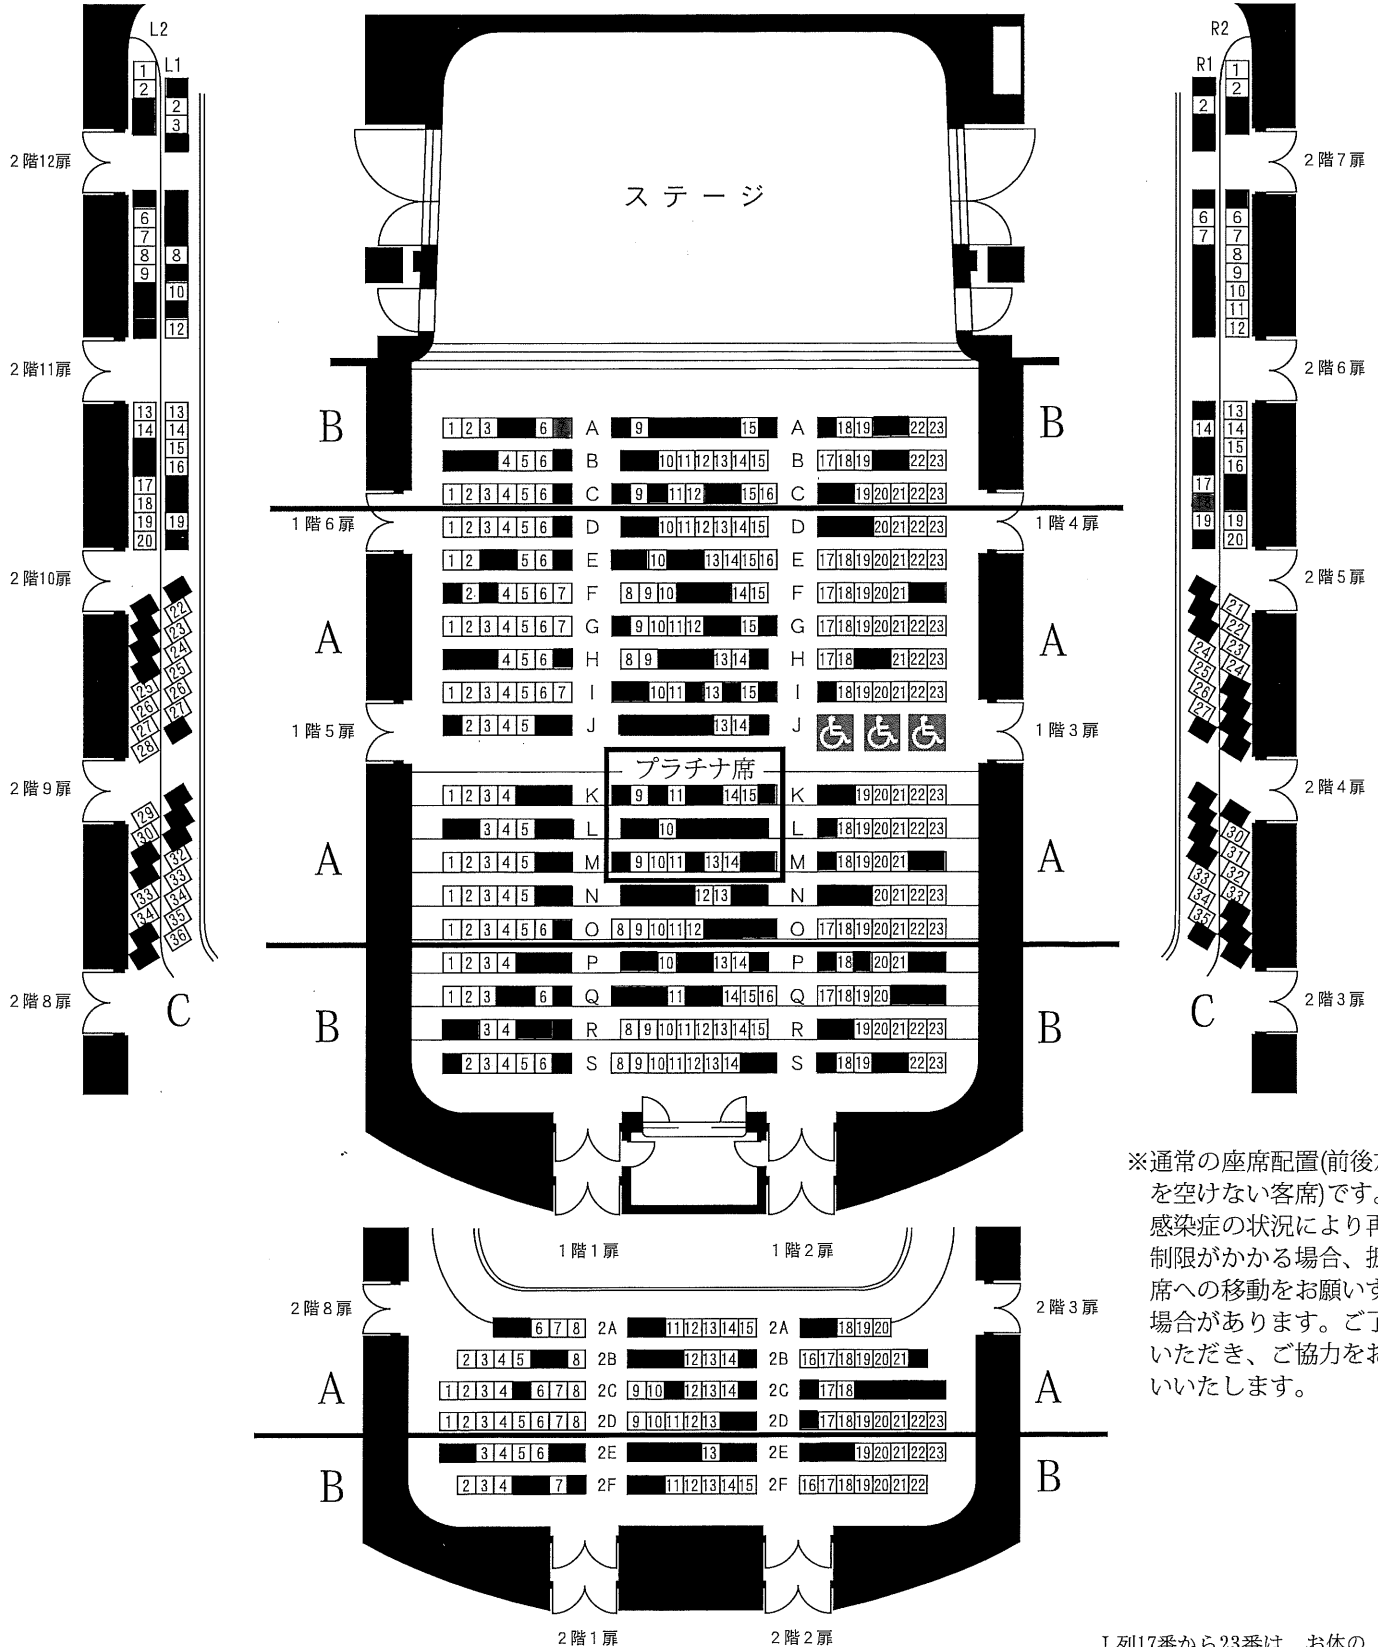

セントラル愛知交響楽団 2022年度後期定期会員 座席表

三井住友海上しらかわホール

第192回～第195回[9/23、11/25、1/13、3/17開催]の4公演セット券です。

サイドバルコニー席

2階両サイトのバルコニー席は、ホールの構造上、手すり、転倒防止強化ガラスによって視界が遮られます。予めご了承ください。

サイドバルコニー席

※通常の座席配置(前後左右を空けない客席)です。感染症の状況により再度制限がかかる場合、振替席への移動をお願いする場合があります。ご了承ください、ご協力をお願いいたします。

※数字の見える部分が販売可能な座席となります。
 ※電話・インターネット双方からご予約の受付を行うため、座席表の更新には、少しお時間をいただきます。販売状況によっては、ご希望のお席が販売済の場合もございます。ご了承ください。

J列17番から23番は、お体の不自由な方のスペースとして椅子を取り外してあります。(椅子を付けた場合、合計700席)