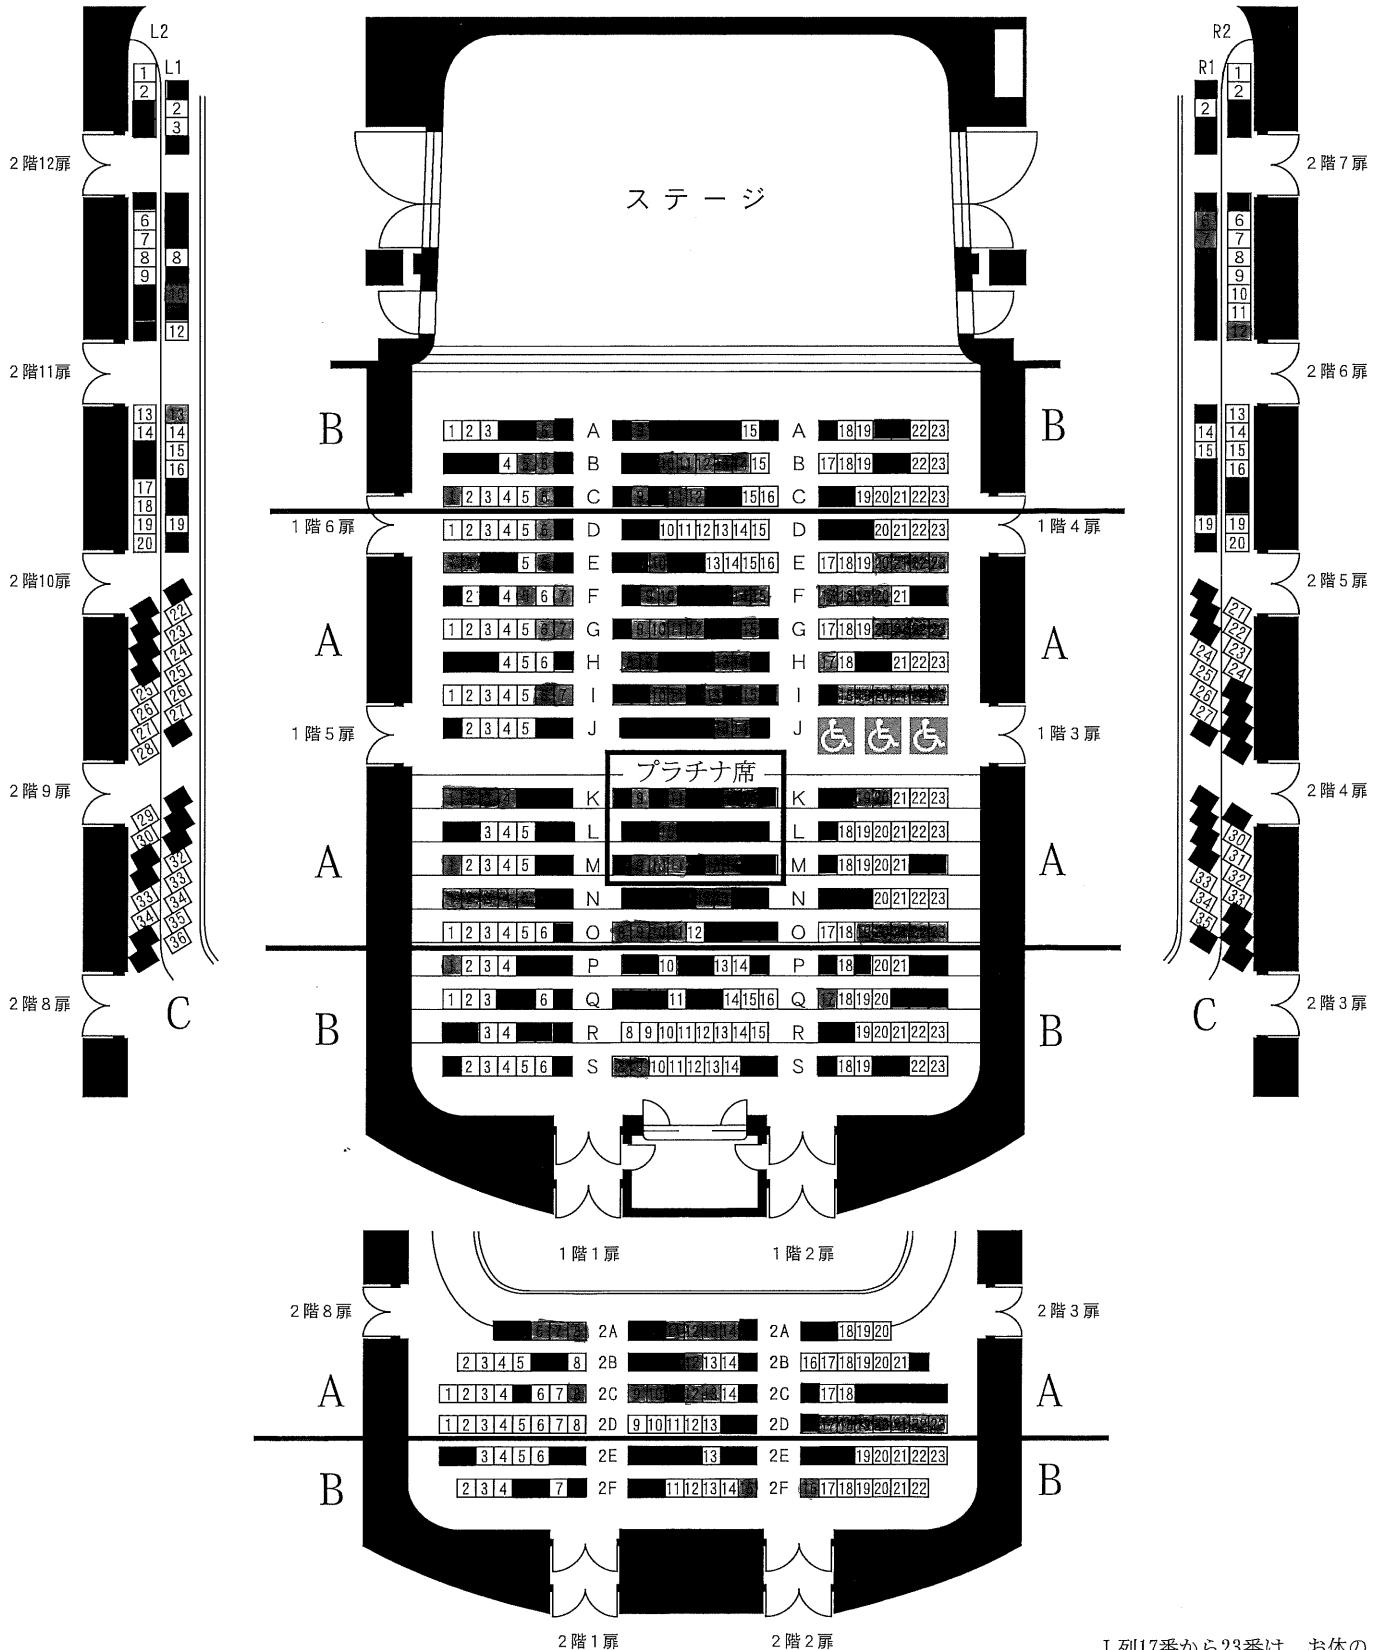

9/23(金祝) セントラル愛知交響楽団 第192回定期演奏会 座席表

三井住友海上しらかわホール

※通常の座席配置(前後左右を空けない客席)となります。感染症の状況によって再度制限がかかる場合は、振替席への移動をお願いする場合があります。ご了承ください、ご協力をお願いいたします。

サイドバルコニー席

2階両サイトのバルコニー席は、ホールの構造上、手すり、転倒防止強化ガラスによって視界が遮られます。予めご了承ください。

サイドバルコニー席

※数字の見える部分が販売可能な座席となります。

※電話・インターネット双方からご予約の受付を行うため、座席表の更新には、少しお時間をいただきます。販売状況によっては、ご希望のお席が販売済の場合もございます。ご了承ください。

J列17番から23番は、お体の不自由な方のスペースとして椅子を取り外してあります。(椅子を付けた場合、合計700席)