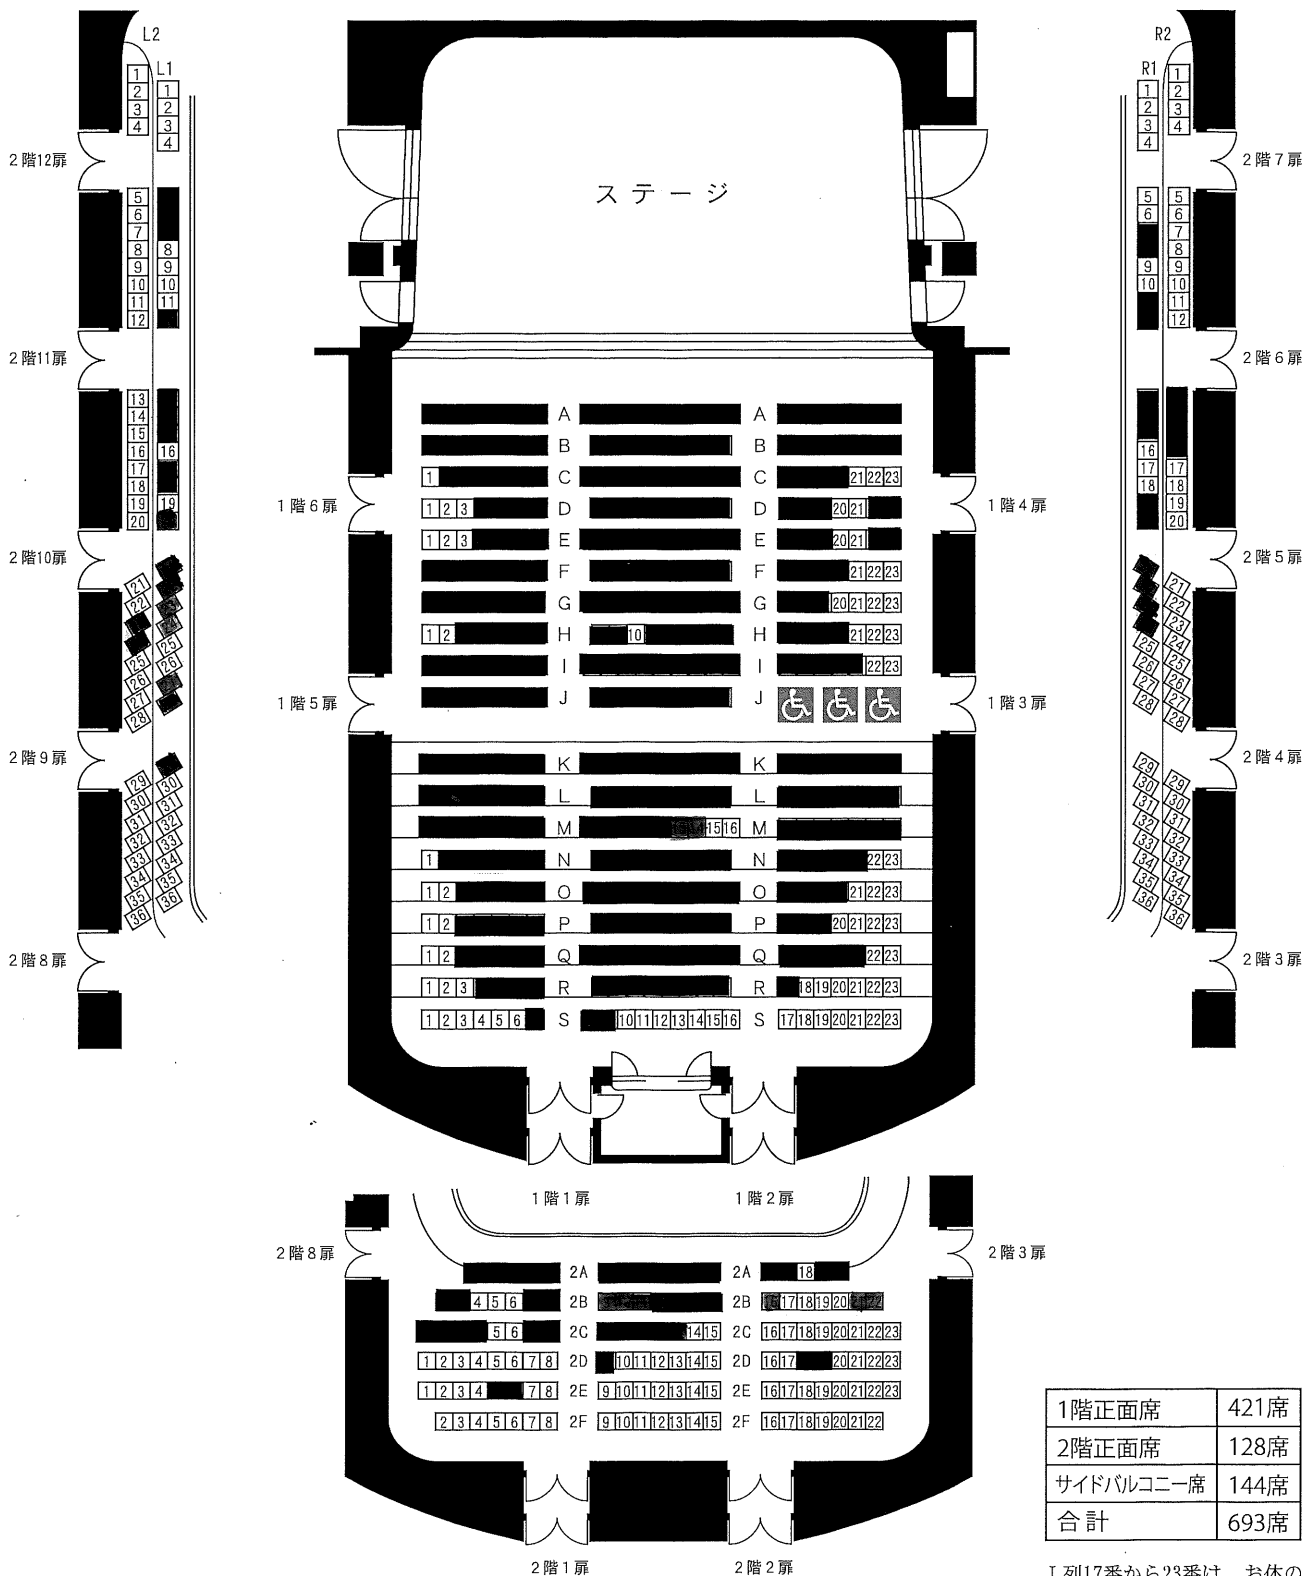

# 2022/10/29 ガラコンサート2022 座席表 三井住友海上しらかわホール

## ホール座席表

### サイドバルコニー席

2階両サイドのバルコニー席は、ホールの構造上、手すり、転倒防止強化ガラスによって視界が遮られます。予めご了承ください。

### サイドバルコニー席

1階正面席	421席
2階正面席	128席
サイドバルコニー席	144席
合計	693席

※A・B列は座席を使用致しません。

※数字の見える部分が販売可能な座席となります。  
※電話・インターネット双方からご予約の受付を行うため、座席表の更新には、少しお時間をいただきます。販売状況によっては、ご希望のお席が販売済の場合もございます。ご了承ください。

J列17番から23番は、お体の不自由な方のスペースとして椅子を取り外してあります。(椅子を付けた場合、合計700席)