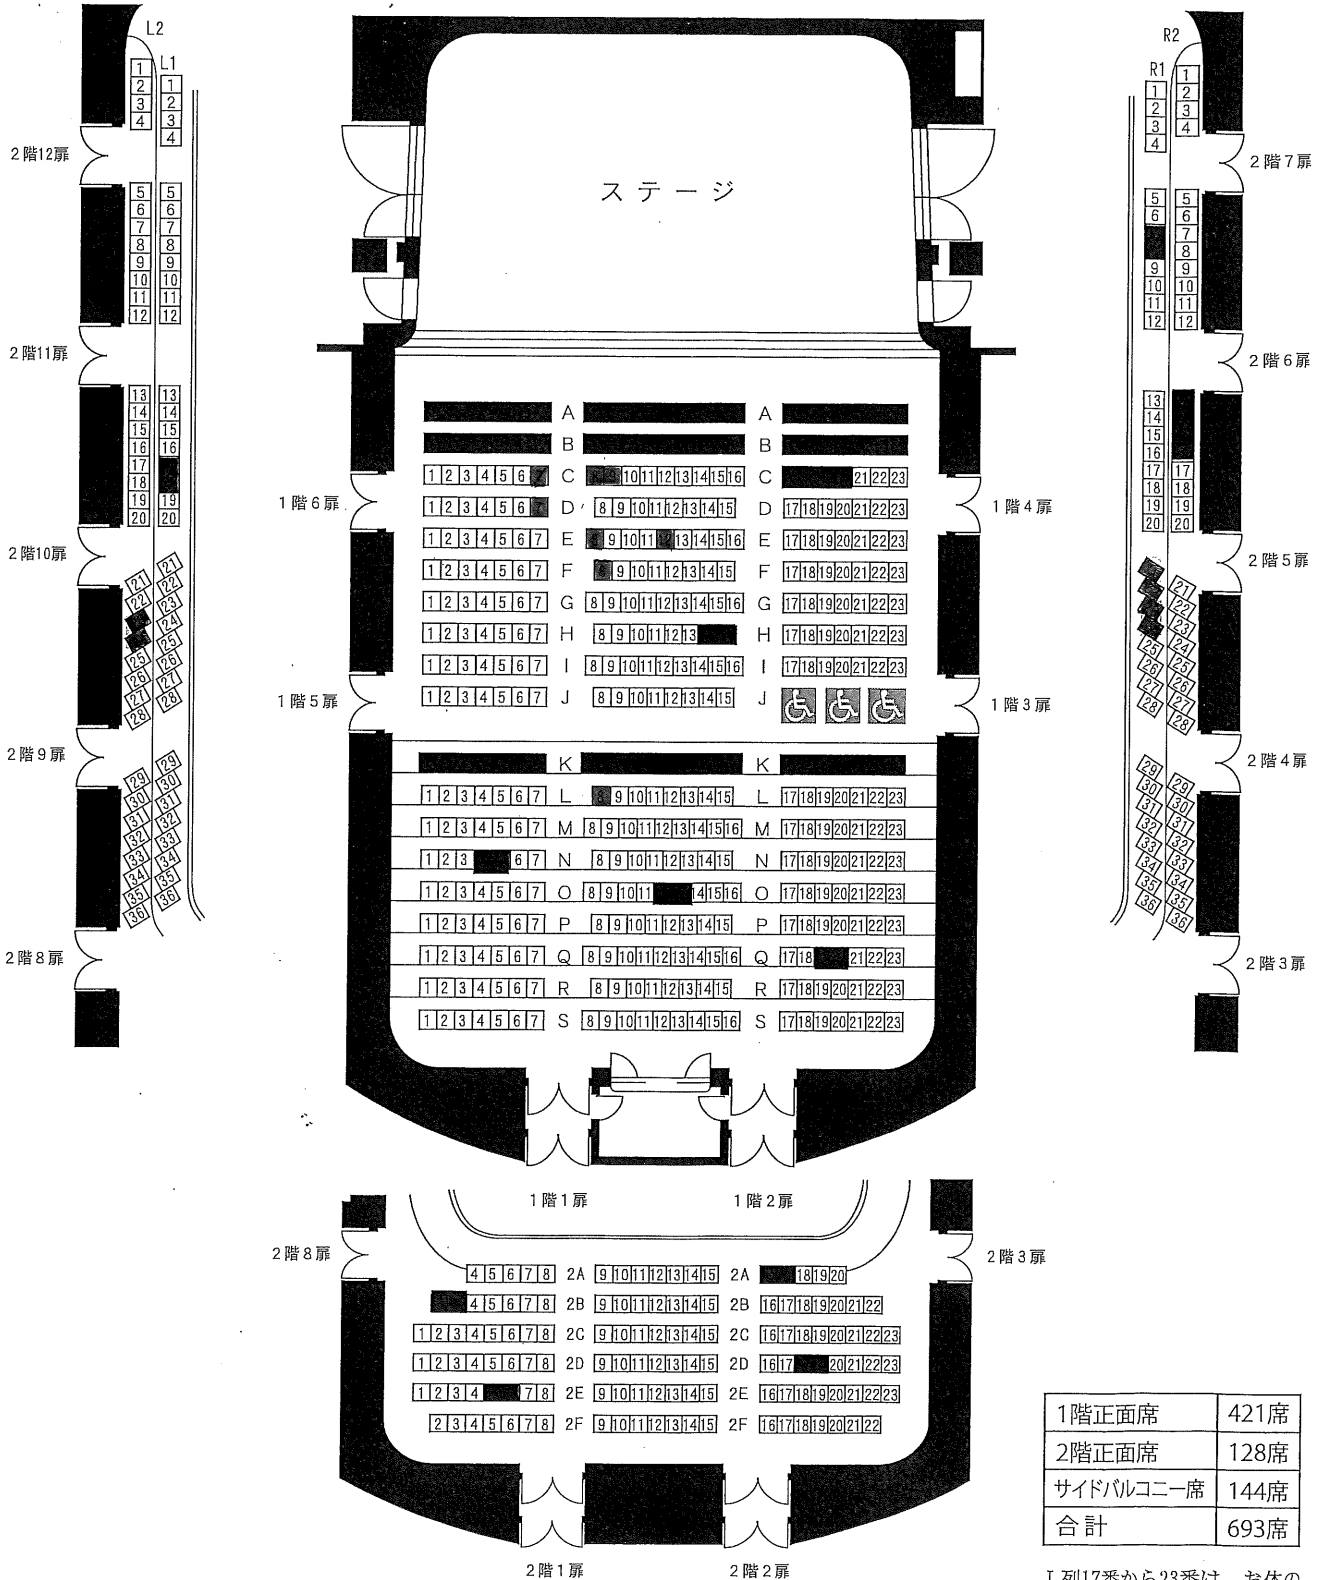

2022/10/29 ガラコンサート2022 座席表  
三井住友海上しらかわホール

ホール座席表

サイドバルコニー席

2階両サイドのバルコニー席は、ホールの構造上、手すり、転倒防止強化ガラスによって  
視界が遮られます。予めご了承ください。

サイドバルコニー席

※A・B列は座席を使用致しません。

※数字の見える部分が販売可能な座席となります。  
※電話・インターネット双方からご予約の受付を行うため、座席表の更新には、  
少しお時間をいただきます。販売状況によっては、ご希望のお席が販売済の  
場合もございます。ご了承ください。

J列17番から23番は、お体の  
不自由な方のスペースとして  
椅子を取り外してあります。  
(椅子を付けた場合、合計700席)