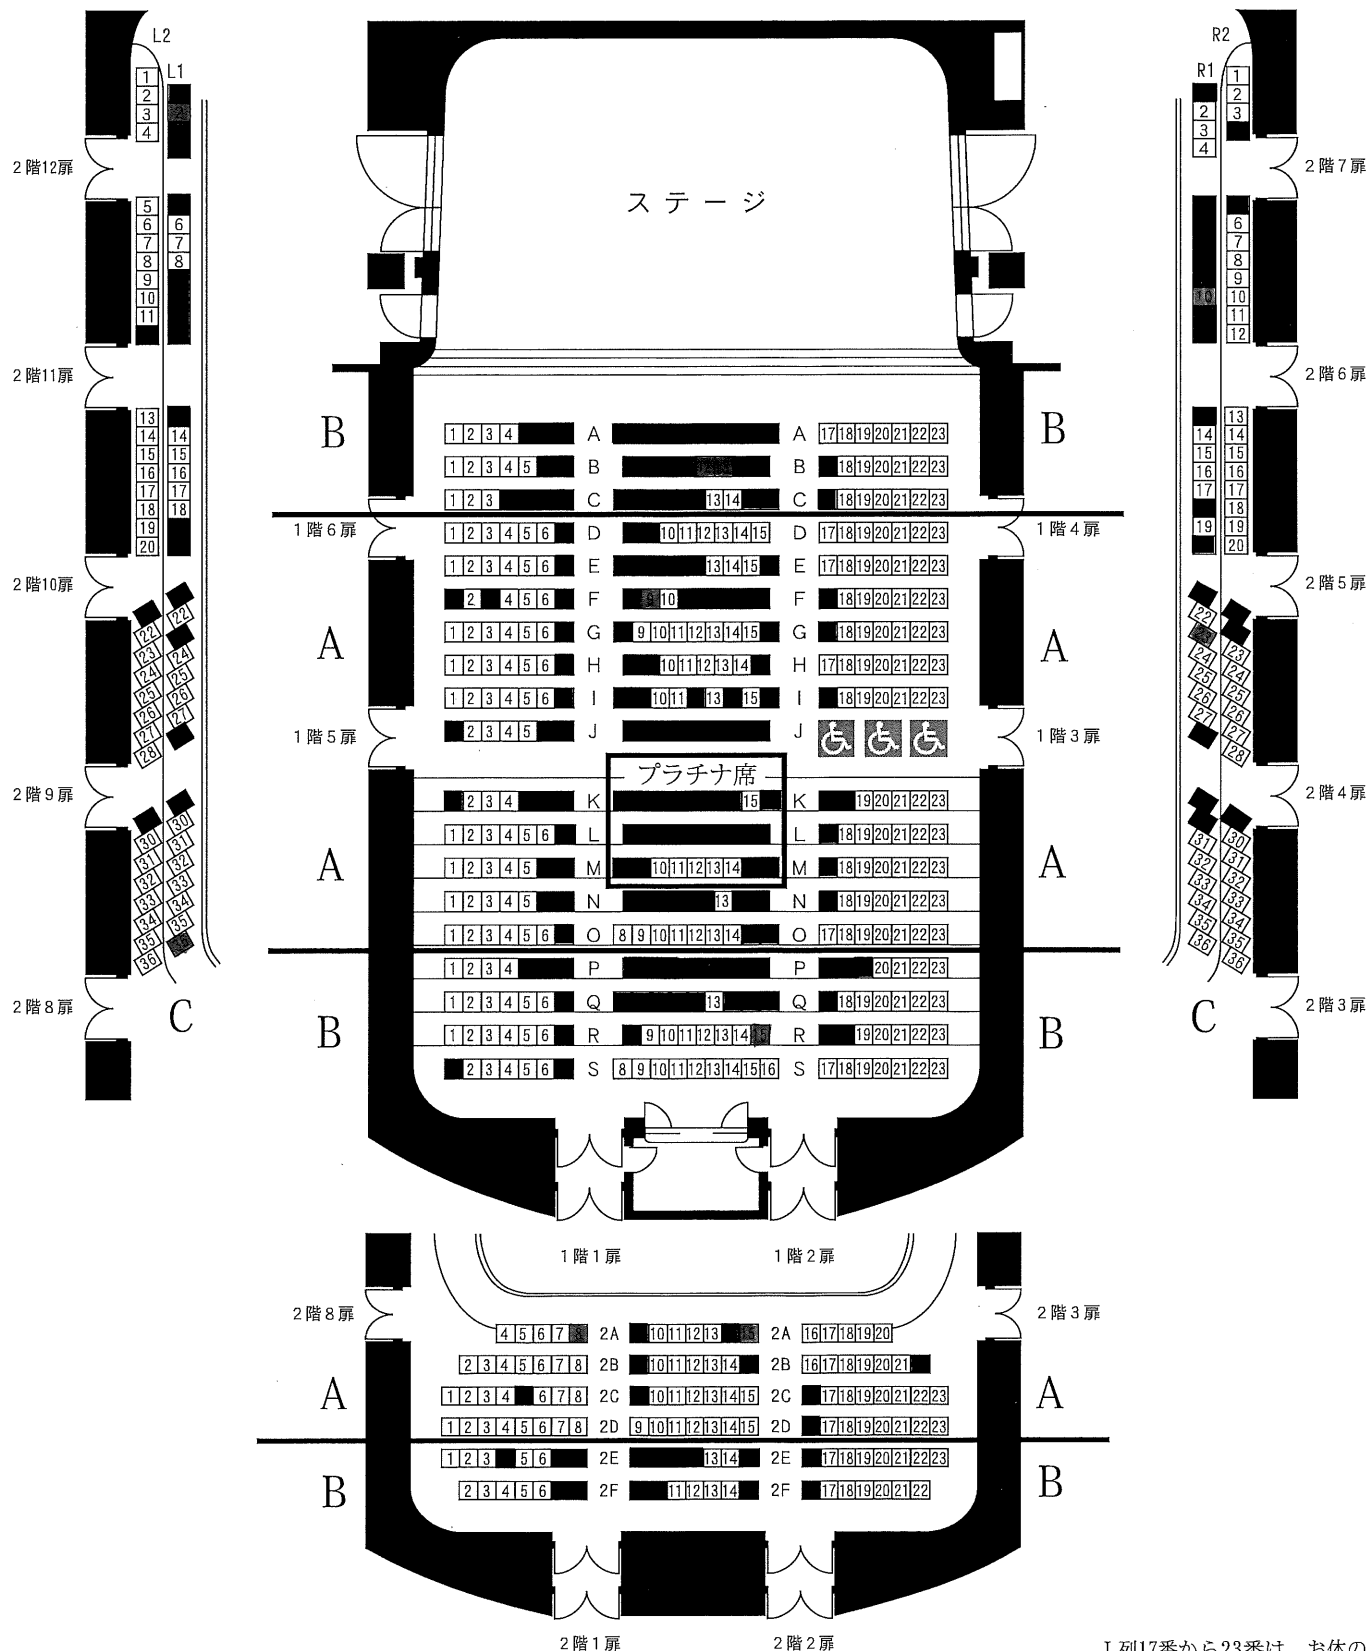

セントラル愛知交響楽団 2023年度定期演奏会 定期会員 座席表

三井住友海上しらかわホール

※通常の座席配置(前後左右を空けない客席)となります。感染症の状況によって再度制限がかかる場合は、振替席への移動をお願いする場合があります。ご了承ください。ご協力をお願いいたします。

サイドバルコニー席

2階両サイトのバルコニー席は、ホールの構造上、手すり、転倒防止強化ガラスによって視界が遮られます。予めご了承ください。

サイドバルコニー席

※数字の見えている部分が販売可能な座席となります。

※電話・インターネット双方からご予約の受付を行うため、座席表の更新には、少しお時間をいただきます。販売状況によっては、ご希望のお席が販売済の場合もございます。ご了承ください。

J列17番から23番は、お体の不自由な方のスペースとして椅子を取り外してあります。(椅子を付けた場合、合計700席)