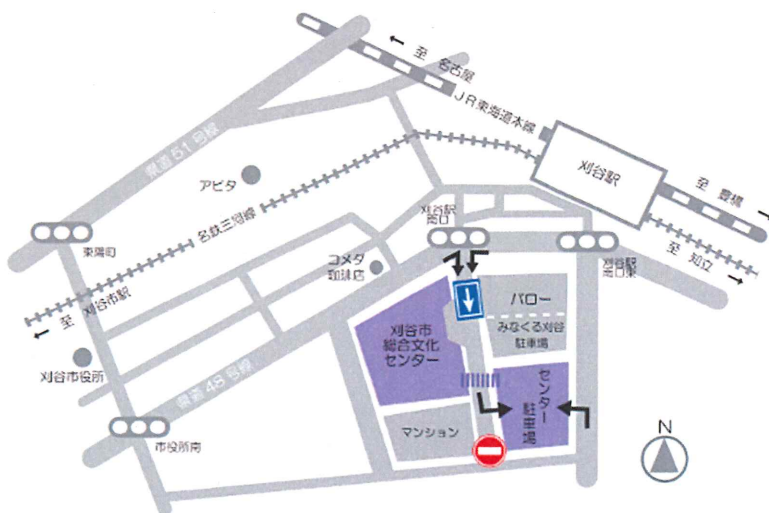

vol.2 3/1(火)

時間 18:00 開場 18:30 開演

会場 **刈谷総合文化センター内 5階講座室**
愛知県刈谷市若松町 2-104
JR東海道本線・名鉄三河線刈谷駅南口より
ウイングデッキ直結徒歩3分

定員 50名(入場無料・事前申込・先着順)

講師 マーシー山本教授

〔講座は休憩なしの70分を予定しております。〕