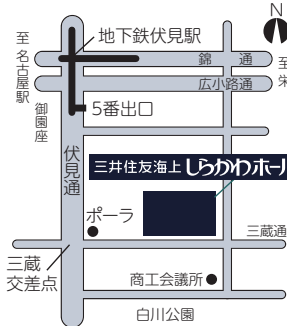

客席のご案内

会場アクセス

※駐車場はございませんので、近隣の有料駐車場をご利用ください。

お願い

- 発熱や体調不良の場合はご来場をお控えください。
■出演者への面会・贈り物はご遠慮ください。

今後の定期演奏会

Table with 4 columns: Concert Number, Date, Program, and Conductor/Instrumentation.

Wコンチェルトシリーズ
金子三勇士Vol.2
ピアノソロ
ベートーヴェン:ピアノソナタ「月光」