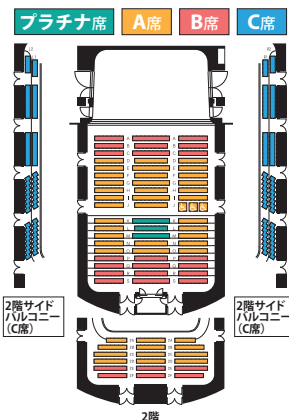

客席のご案内

会場アクセス

※駐車場はございませんので、近隣の有料駐車場をご利用ください。

お願い

- 発熱や体調不良の場合はご来場をお控えください。
■出演者への面会・贈り物はご遠慮ください。

今後の定期演奏会

Table with 4 columns: Concert Number, Date, Program, and Conductor/Instrumentation.

Wコンチェルトシリーズ
金子三勇士Vol.2
ピアノソロ
ベートーヴェン:ピアノソナタ「月光」