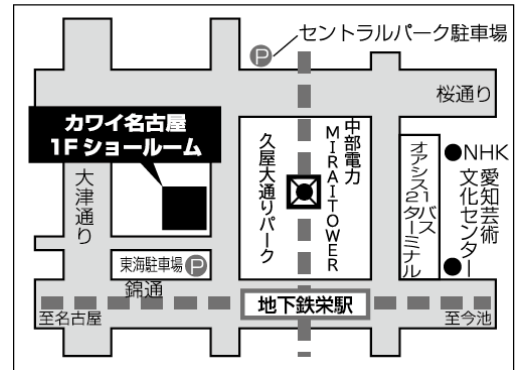

角田鋼亮による定期演奏会をより楽しむレクチャー講座

～定期演奏会へのプレリユード～

206 定期

《イギリスの色彩》

音楽監督 角田鋼亮 が

「色彩交響曲」を中心に演奏曲を解説！

…演奏を聴く楽しみが更に増します！！！！

9月18日(水)

時間 18:30～20:30[予定] (受付 18:00～)

会場 カワイ名古屋2F コンサートサロン ブーレ

名古屋市中区錦 3 丁目 15-15(CTV 錦ビル)

052-962-3939

地下鉄東山線・名城線「栄」駅 3 番出口より北へ徒歩 1 分。

講師 角田鋼亮(音楽監督)

定員 80 名(入場無料・要事前申込)応募多数の場合は抽選

内容 ◆第 206 回でとりあげる「色彩交響曲」の解説

◆マエストロへの質問コーナー

[お申込みの際、応募フォームの「質問欄」にご記入ください。当日できる限りお答えしたいと思います。]

専用応募フォームよりお申込みください！

お申込み期間 8月20日～9月2日まで

チラシ掲載QRコード又はHPから応募フォームに必要事項を入力してお申込みください

●HPの場合 [演奏会のご案内](#)→[主催・共催公演](#)→[レクチャー講座](#)の専用応募フォーム

第 206 回定期演奏会「イギリスの色彩」

9月28日(土)14:30 開演 愛知県芸術劇場コンサートホール

指揮/角田鋼亮(音楽監督) チェロ/上野通明*

ヴォーン・ウィリアムズ(グリーヴス編):「グリーンズリーヴス」による幻想曲

ウォルトン:チェロ協奏曲*

アーサー・ブリス:色彩交響曲

全指定席(未就学入場不可) プラチナ席 7,000円 S席 5,000円 A席 4,000円 B席 3,000円 C席 2,000円 / U25 各席半額

レクチャー講座・公演に関するお問合せ

セントラル愛知交響楽団 TEL:052-581-3851[10:00～17:30 土日祝休] <https://www.caso.jp/>